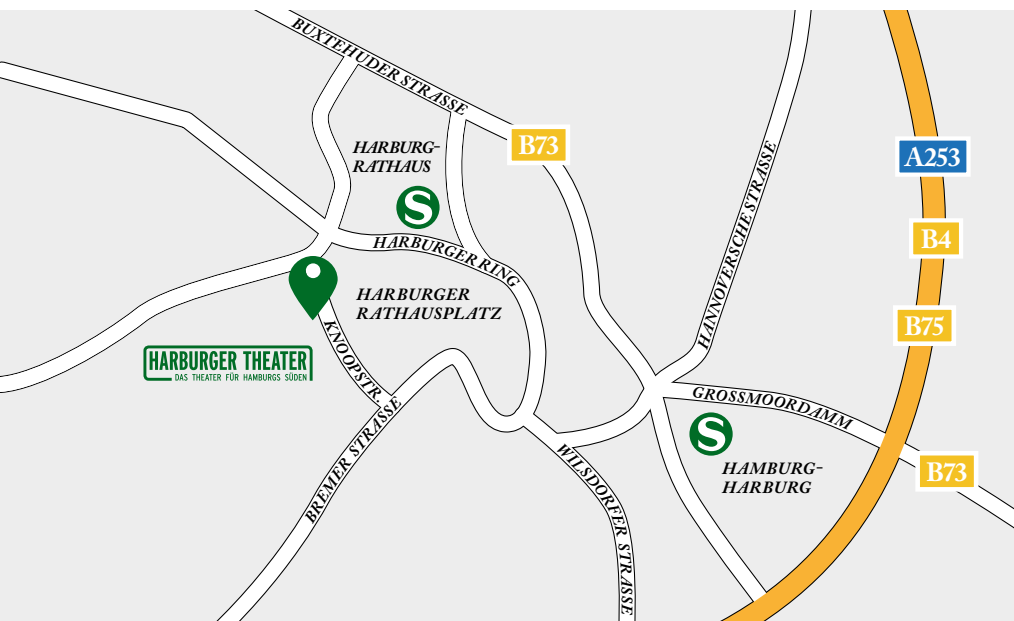

Lageplan & Ansprechpartner

- S31 bis Harburg Rathaus, Ausgang Knoopstraße
- Buslinien 144, 145, 152, 245, 340 und 4244
  Haltestelle Harburg Rathaus (Eißendorfer Str.)
- Busparkstreifen direkt am Haus
- Parken im Parkhaus der »Harburg Arkaden«

Noch Fragen? Wir stehen Ihnen gern Rede und Antwort. Vieles lässt sich auch bei einem Lokaltermin klären. Rufen Sie uns an oder schreiben Sie uns. Wir haben für unser Leben gern Gäste – auch Ihre!

Kontakt

Silke Friedrichs

Stäitsch Theaterbetriebs GmbH

Ehrenbergstraße 59

22767 Hamburg

Tel.: 040 – 413 062 16

Fax: 040 – 413 062 22

silke.friedrichs@harburger-theater.de

www.harburger-theater.de

**MACHEN
SIE DOCH
MAL
THEATER!**

VERMIETUNGSKATALOG

HARBURGER THEATER
DAS THEATER FÜR HAMBURGS SÜDEN

MUSEUMSPLATZ 2 · 21073 HAMBURG
WWW.HARBURGER-THEATER.DE